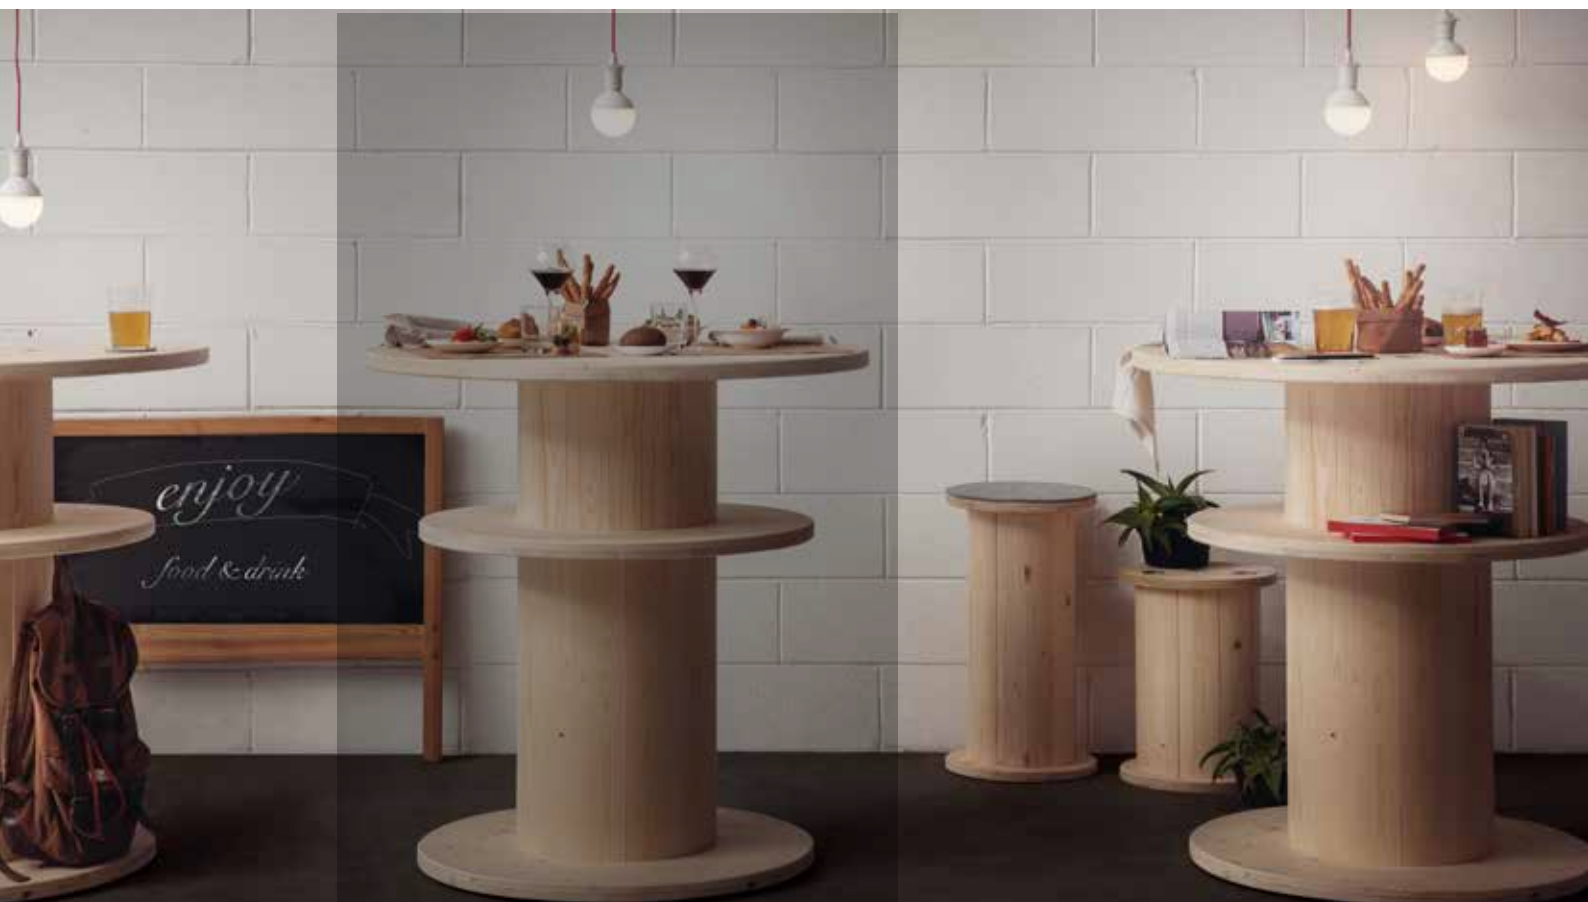

# Diamo spazio alle nuove idee

prodotti industriali  
per arredare casa, negozi, uffici

**D**ai sfogo alla tua creatività. Le nostre bobine in legno d'abete **sono totalmente personalizzabili nelle forme e nelle dimensioni.**

Il legno d' abete grezzo si adatta a qualsiasi personalizzazione e intervento artistico .

**Nuovo  
ShowRoom**

**P**OZZI Napoleone S.r.l. è un'azienda specializzata nella produzione di rocchetti e bobine in cartone, plastica e compensato per l'avvolgimento di qualsiasi materiale.